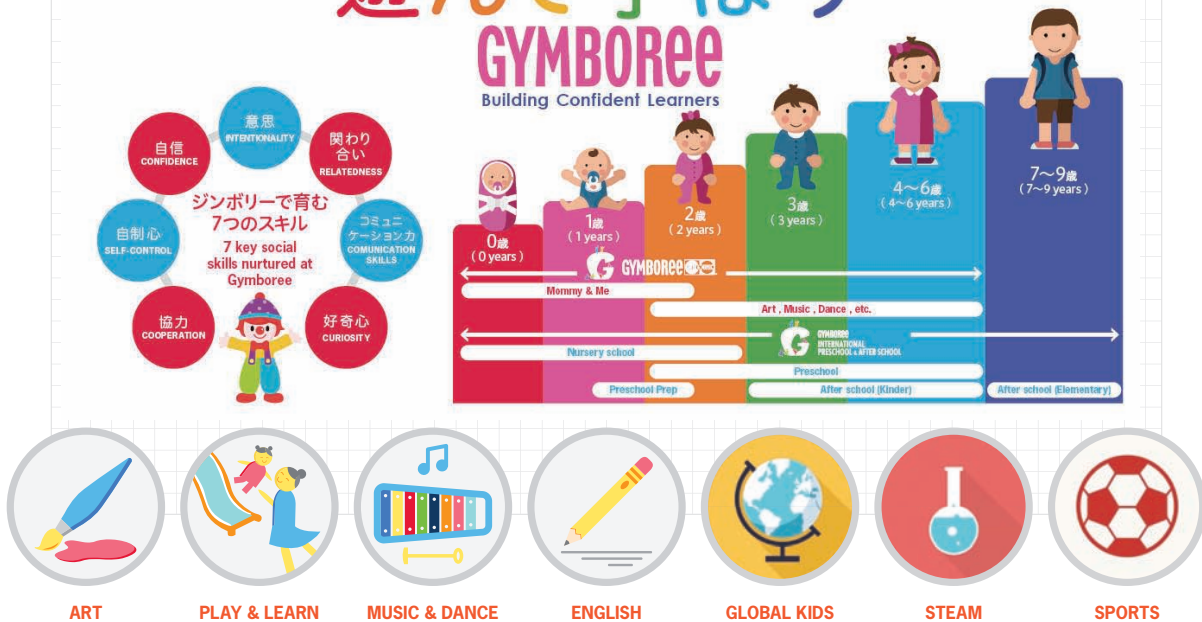

遊んで学ぼう

GYMBOREE
Building Confident Learners

各校舎のご見学、
個別相談や
体験ご予約は、
気軽にお
問い合わせを!

Our Locations

元麻布(広尾)校	☎ 03-5449-2311	✉ gis-motoazabu@gymboglobal.jp
自由が丘校	☎ 03-3723-0651	✉ gis-jiyugaoka@wisdom-academy.com
杉並阿佐ヶ谷校	☎ 03-5356-9008	✉ gis-asagaya@wisdom-academy.com
横浜馬車道	☎ 045-225-8810	✉ gis-yokohama@wisdom-academy.com
名古屋グローバルゲート校	☎ 052-485-7455	✉ nagoya@wisdom-academy.com

詳細は
ホームページへ

GYMBOREE INTERNATIONAL SCHOOL

元麻布(広尾)校 自由が丘校 杉並阿佐ヶ谷校 横浜馬車道校 名古屋グローバルゲート校

<https://gymbointernationalschool.jp/> <mailto:info@gymbointernationalschool.jp>