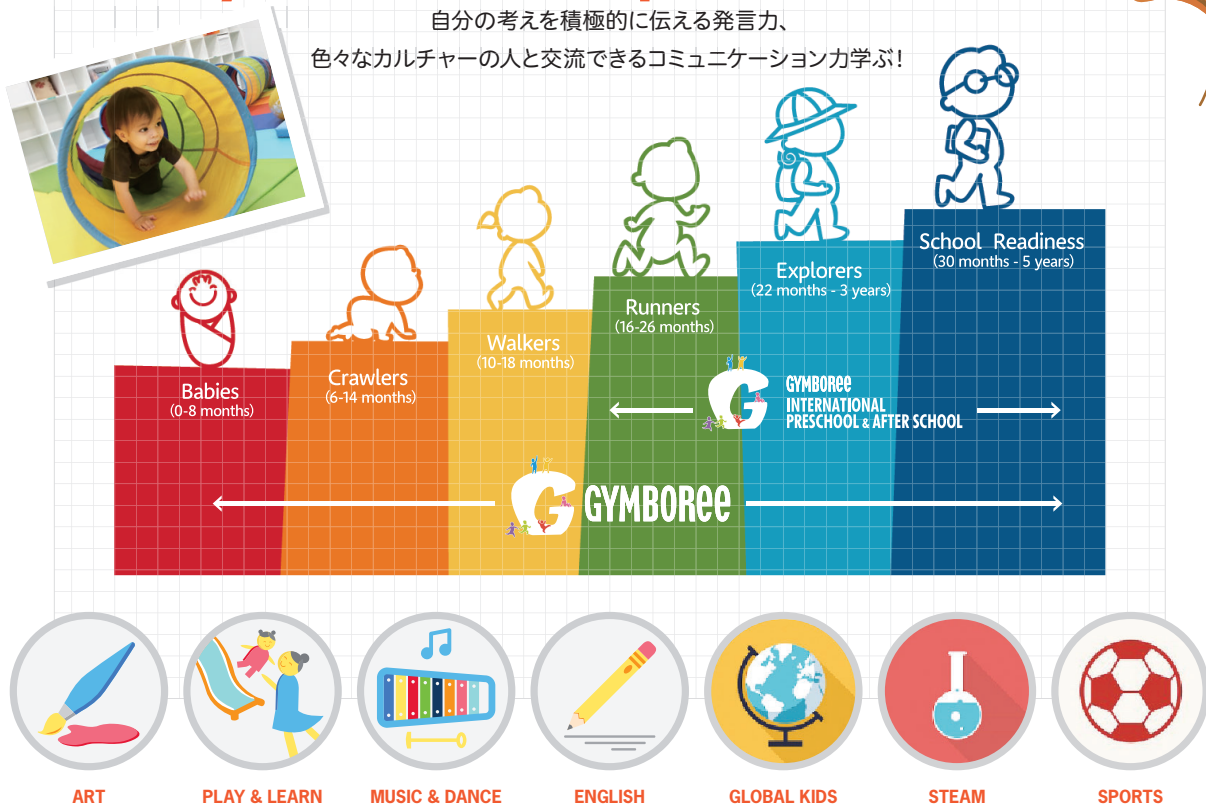

Gymboree's Unique Curriculum

自分の考えを積極的に伝える発言力、
色々なカルチャーの人と交流できるコミュニケーション力学ぶ!

Our Locations

元麻布(広尾)校	☎ 03-5449-2311	✉ gis-motoazabu@gymboglobal.jp
自由が丘校	☎ 03-3723-0651	✉ gis-jiyugaoka@wisdom-academy.com
杉並阿佐ヶ谷校	☎ 03-5356-9008	✉ gis-asagaya@wisdom-academy.com
横浜馬車道	☎ 045-225-8810	✉ gis-yokohama@wisdom-academy.com
名古屋グローバルゲート校	☎ 052-485-7455	✉ nagoya@wisdom-academy.com

各校舎のご見学、
個別相談や
体験のご予約は、
気軽に
お問い合わせを!

詳細は
ホームページへ

GYMBOREE INTERNATIONAL SCHOOL

元麻布(広尾)校 自由が丘校 杉並阿佐ヶ谷校 横浜馬車道校 名古屋グローバルゲート校

<https://gymbointernationalschool.jp/> <mailto:info@gymbointernationalschool.jp>